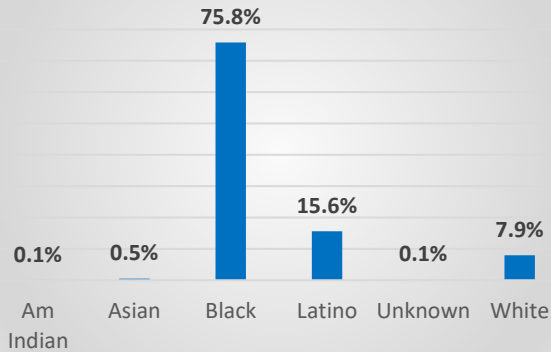

Race Distribution