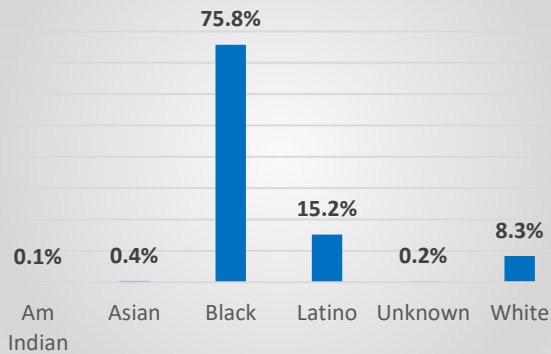

Race Distribution