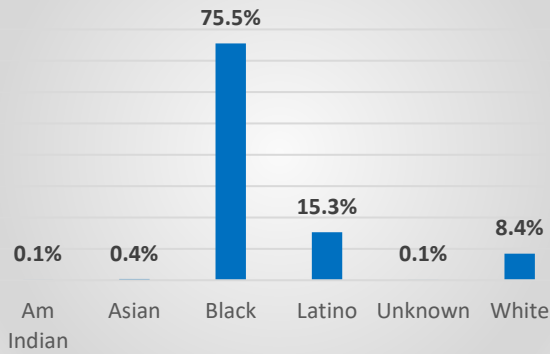

Race Distribution