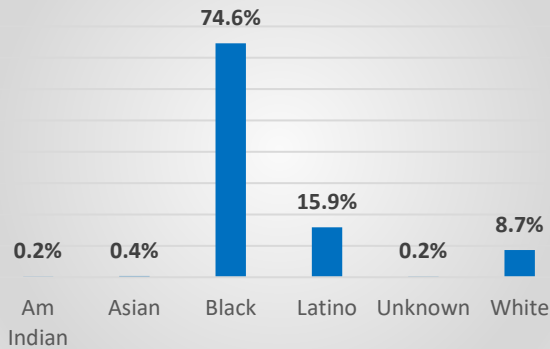

Race Distribution