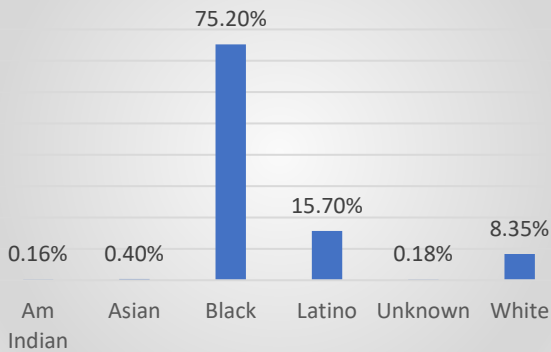

Race Distribution