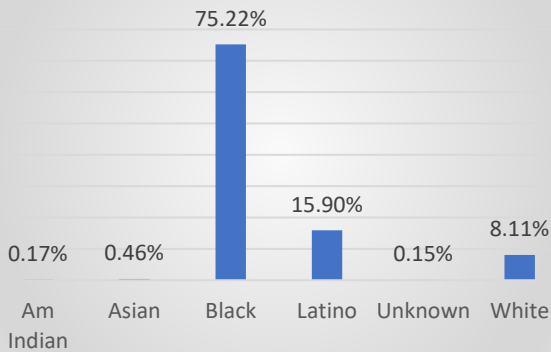

Race Distribution