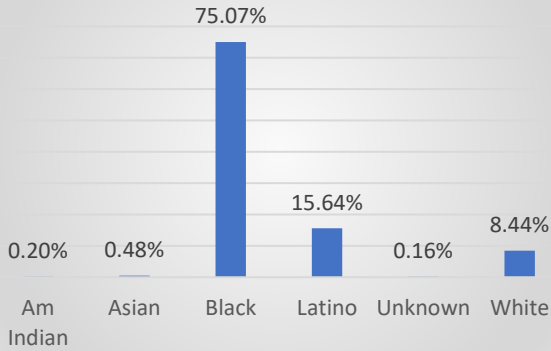

Race Distribution