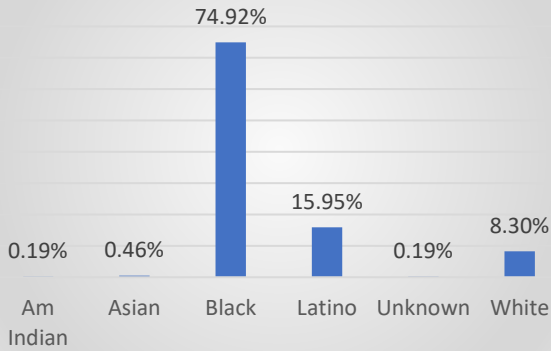

Race Distribution