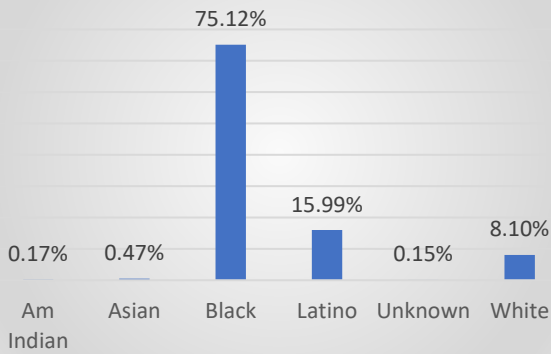

Race Distribution