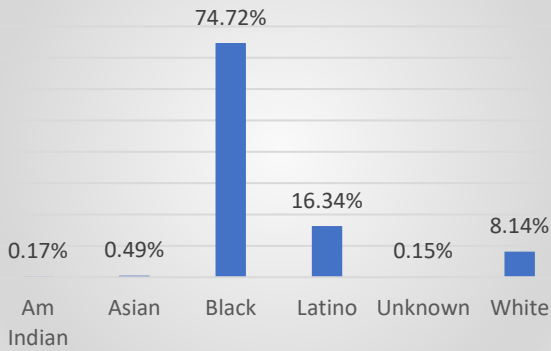

Race Distribution