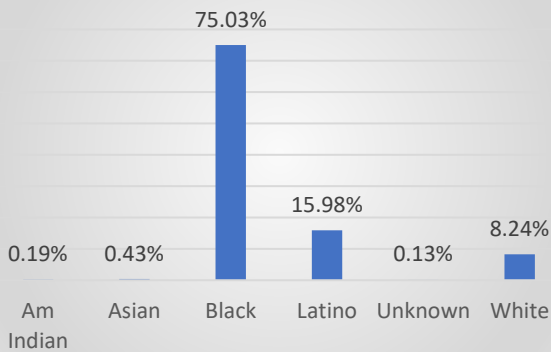

Race Distribution