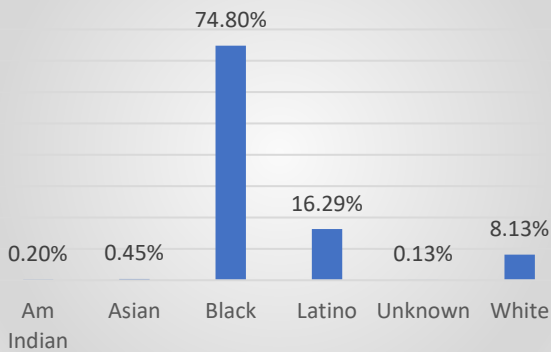

Race Distribution