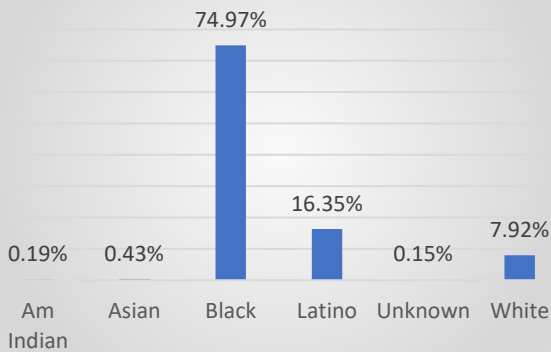

Race Distribution