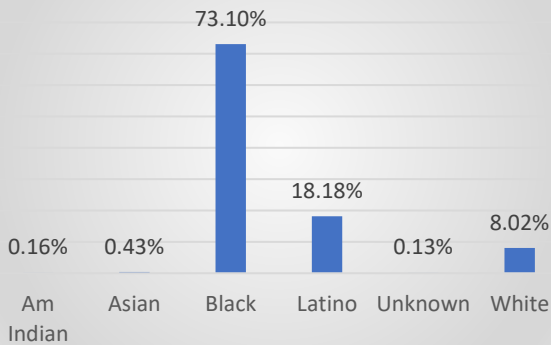

Race Distribution