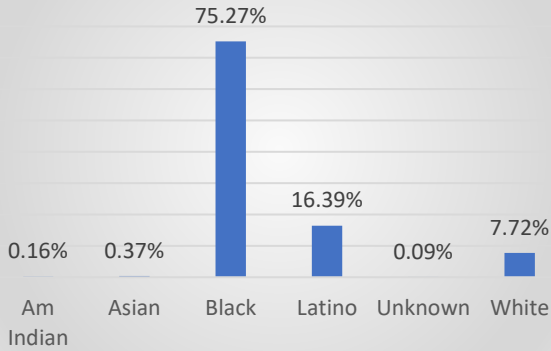

Race Distribution