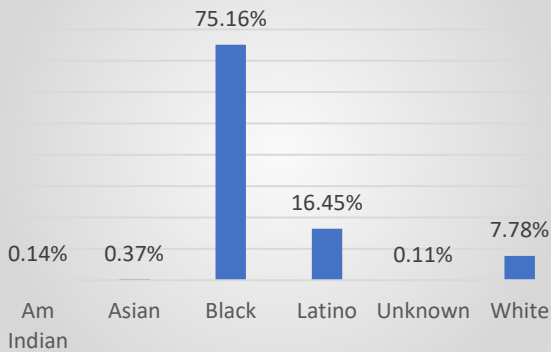

Race Distribution