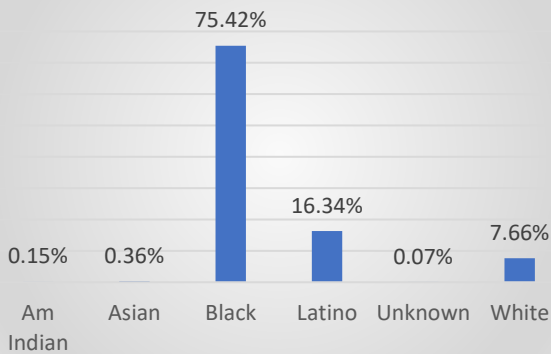

Race Distribution