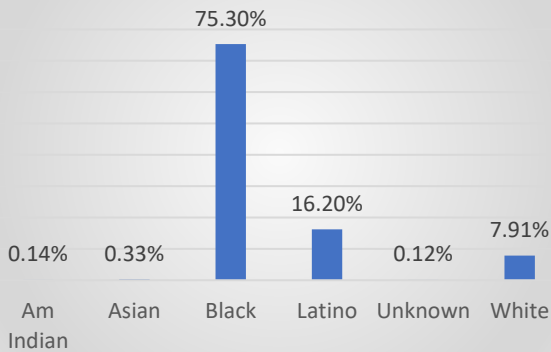

Race Distribution