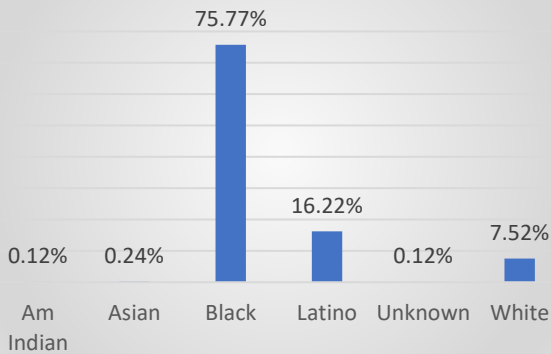

Race Distribution