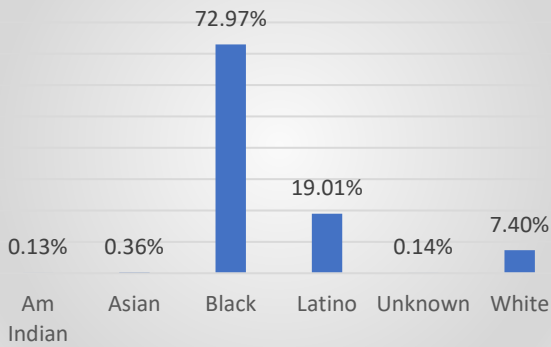

Race Distribution